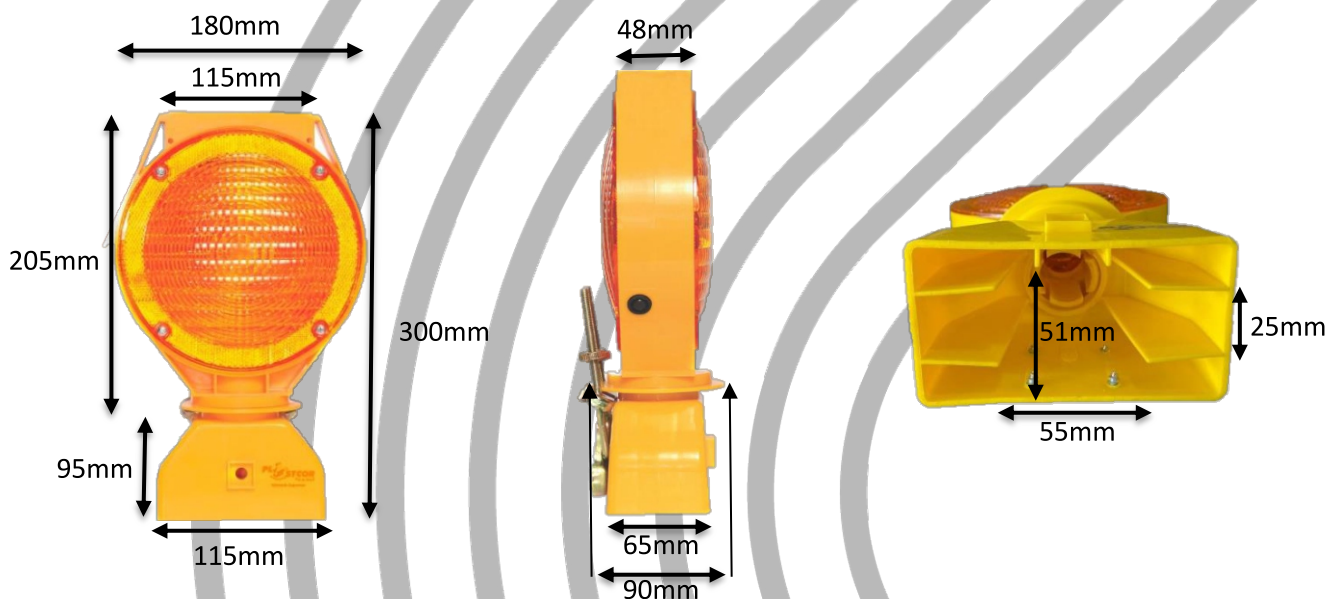

BOLETIM TÉCNICO

SINALIZADOR

PL 6001

DESCRIÇÃO

Sinalizador PL 6001 possui o corpo e base injetado em polietileno de alta densidade na cor amarela e lente em policarbonato na cor âmbar. Possui 2 Leds de alto brilho bidirecionais, alimentado por uma bateria de NI-MH (níquel-hidreto metálico) recarregada através de um painel solar, com função ON/OFF automático. Sua base possui um encaixe roscado para fixação em balizadores tipo barril e seu interior possui suporte para fixação do sinalizador no cone, para encaixe de cones e balizadores cilíndricos. O sinalizador será acionado automaticamente na ausência de luz solar. Sinalizador projetado para ser à prova d'água e funciona de forma confiável em diversas condições climáticas, tais como: chuva, neve e neblina.

ESPECIFICAÇÕES

PRODUTO	AUTONOMIA DA BATERIA (Horas)	TEMPO DE RECARGA (Horas)
PL 6001	12	8

ATENÇÃO

As dimensões estão sujeitas à pequenas alterações, em razão das características do material. A autonomia da bateria e o tempo de carga pode variar de acordo com o tempo e conservação.

UTILIZAÇÃO

Sinalizador PL 6001 luminoso para uso noturno ou em ambientes com pouca luminosidade, seja em rodovias de alta velocidade, perímetro urbano ou comercial.

CONTATO PLASTCOR: 19 3404.4040
sac@plastcor.com.br | plastcor.com.br

DESENVOLVIMENTO TÉCNICO

BLT 085
REV.04 - NOV/2025